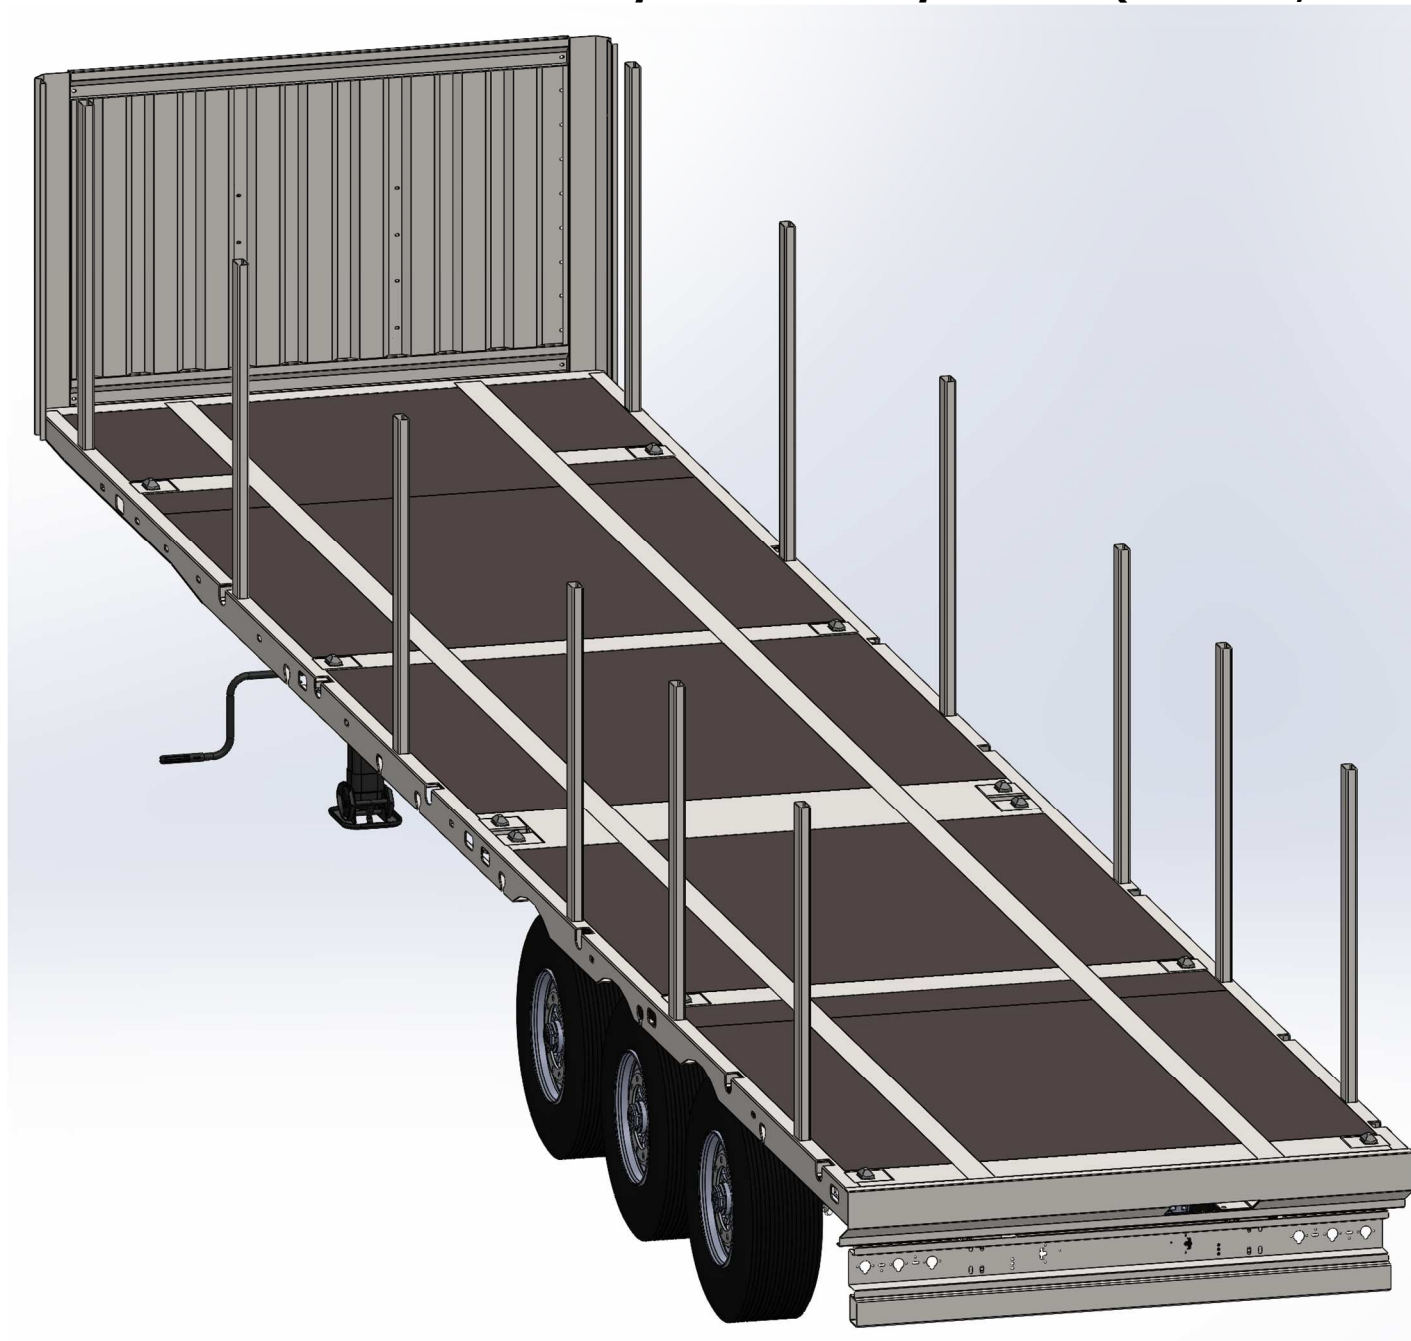

MEGA
TRAILERS

Platform semi-trailer 3 axle / POZ-W3M/13600 (FW:1350, KL:1500, S-950 mm)

OZGUL[®]

MEGA
TRAILERS

Platform semi-trailer 3 axle / POZ-W3M/13600 (FW:1350, KL:1500, S-950 mm)

OZGUL[®]

MEGA
TRAILERS

Platform semi-trailer 3 axle / POZ-W3M/13600 (FW:1350, KL:1500, S-950 mm)

OZGUL[®]

MEGA
TRAILERS

Platform semi-trailer 3 axle / POZ-W3M/13600 (FW:1350, KL:1500, S-950 mm)

OZGUL[®]

MEGA

TRAILERS

Platform semi-trailer 3 axle / POZ-W3M/13600 (FW:1350, KL:1500, S-950 mm)

OZGUL®

Parça Adı :	MEGA TRAILER MDF 19,5 LASTİK PLATFORM	Format	A4	
Parça No : -	Stok Kodu : -			