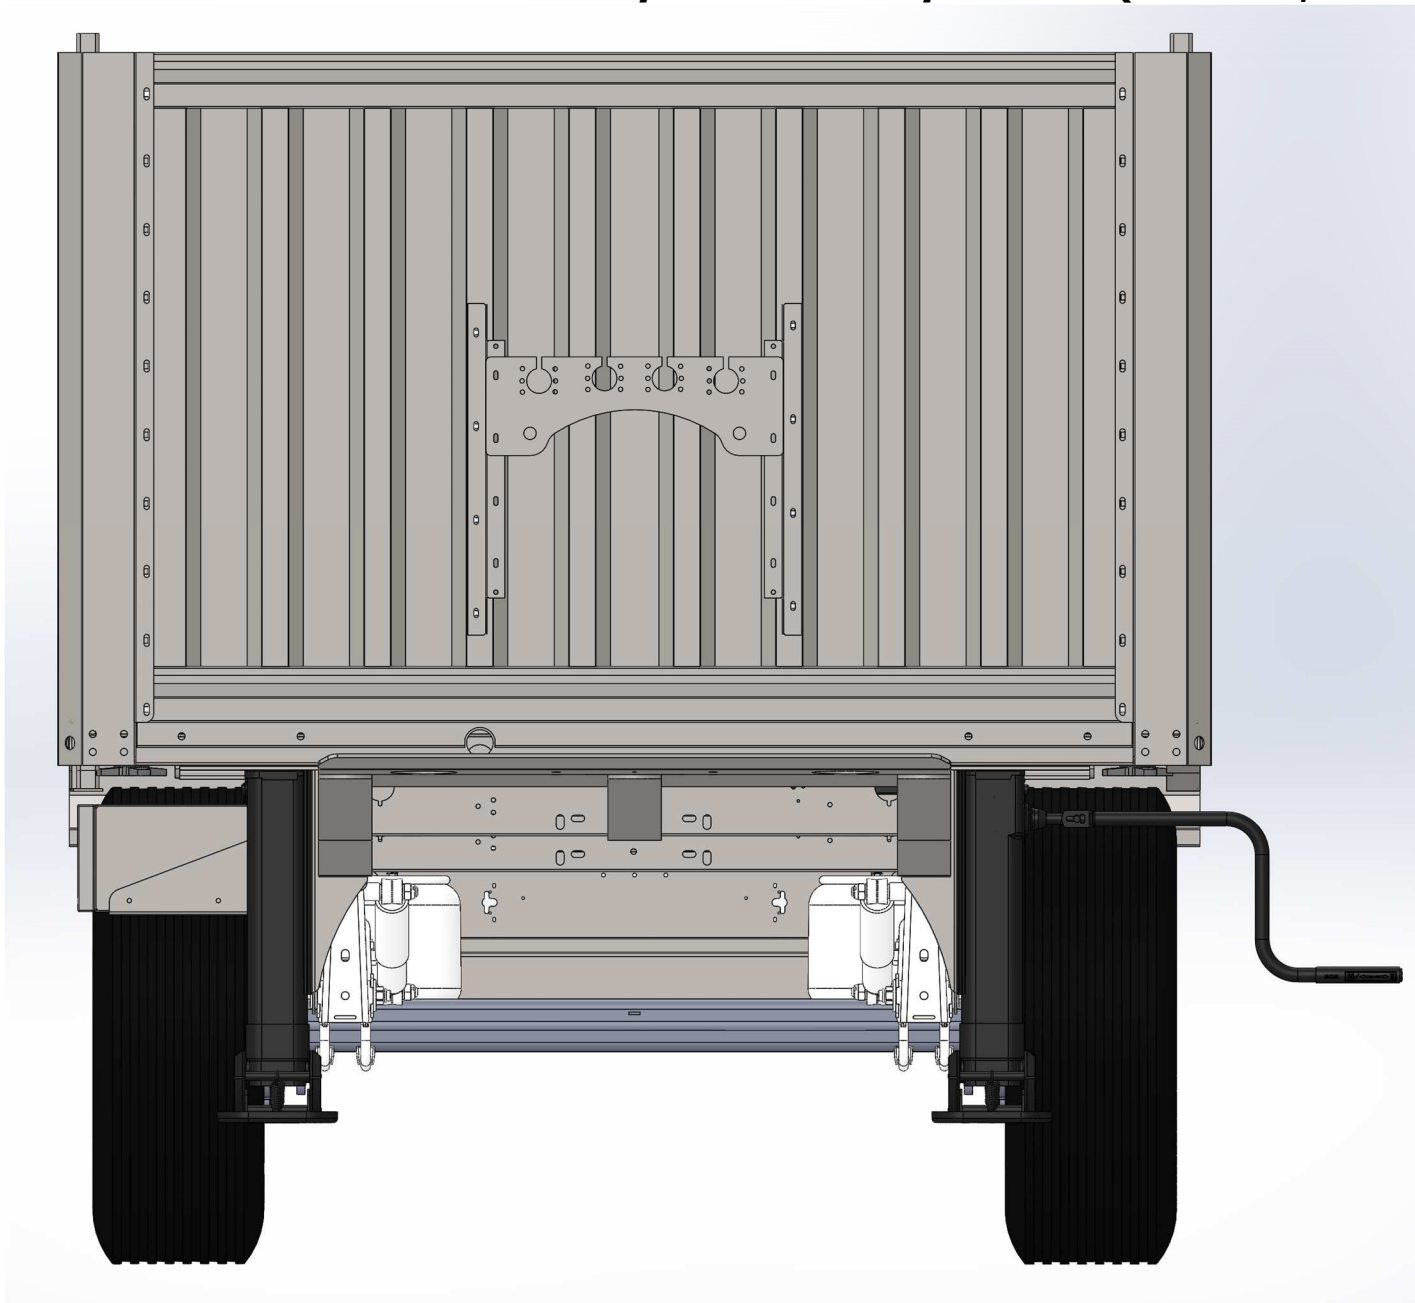

MEGA
TRAILERS

Platform semi-trailer 3 axle / POZ-W3M/13600 (FW:1350, KL:1500, S-950 mm)

OZGUL[®]

MEGA
TRAILERS

Platform semi-trailer 3 axle / POZ-W3M/13600 (FW:1350, KL:1500, S-950 mm)

OZGUL[®]

MEGA
TRAILERS

Platform semi-trailer 3 axle / POZ-W3M/13600 (FW:1350, KL:1500, S-950 mm)

OZGUL[®]

MEGA
TRAILERS

Platform semi-trailer 3 axle / POZ-W3M/13600 (FW:1350, KL:1500, S-950 mm)

OZGUL[®]

MEGA

TRAILERS

Platform semi-trailer 3 axle / POZ-W3M/13600 (FW:1350, KL:1500, S-950 mm)

OZGUL®

Parça Adı :	MEGA TRAILER MDF 19,5 LASTİK PLATFORM	Format	A4	
Parça No : -	Stok Kodu : -			