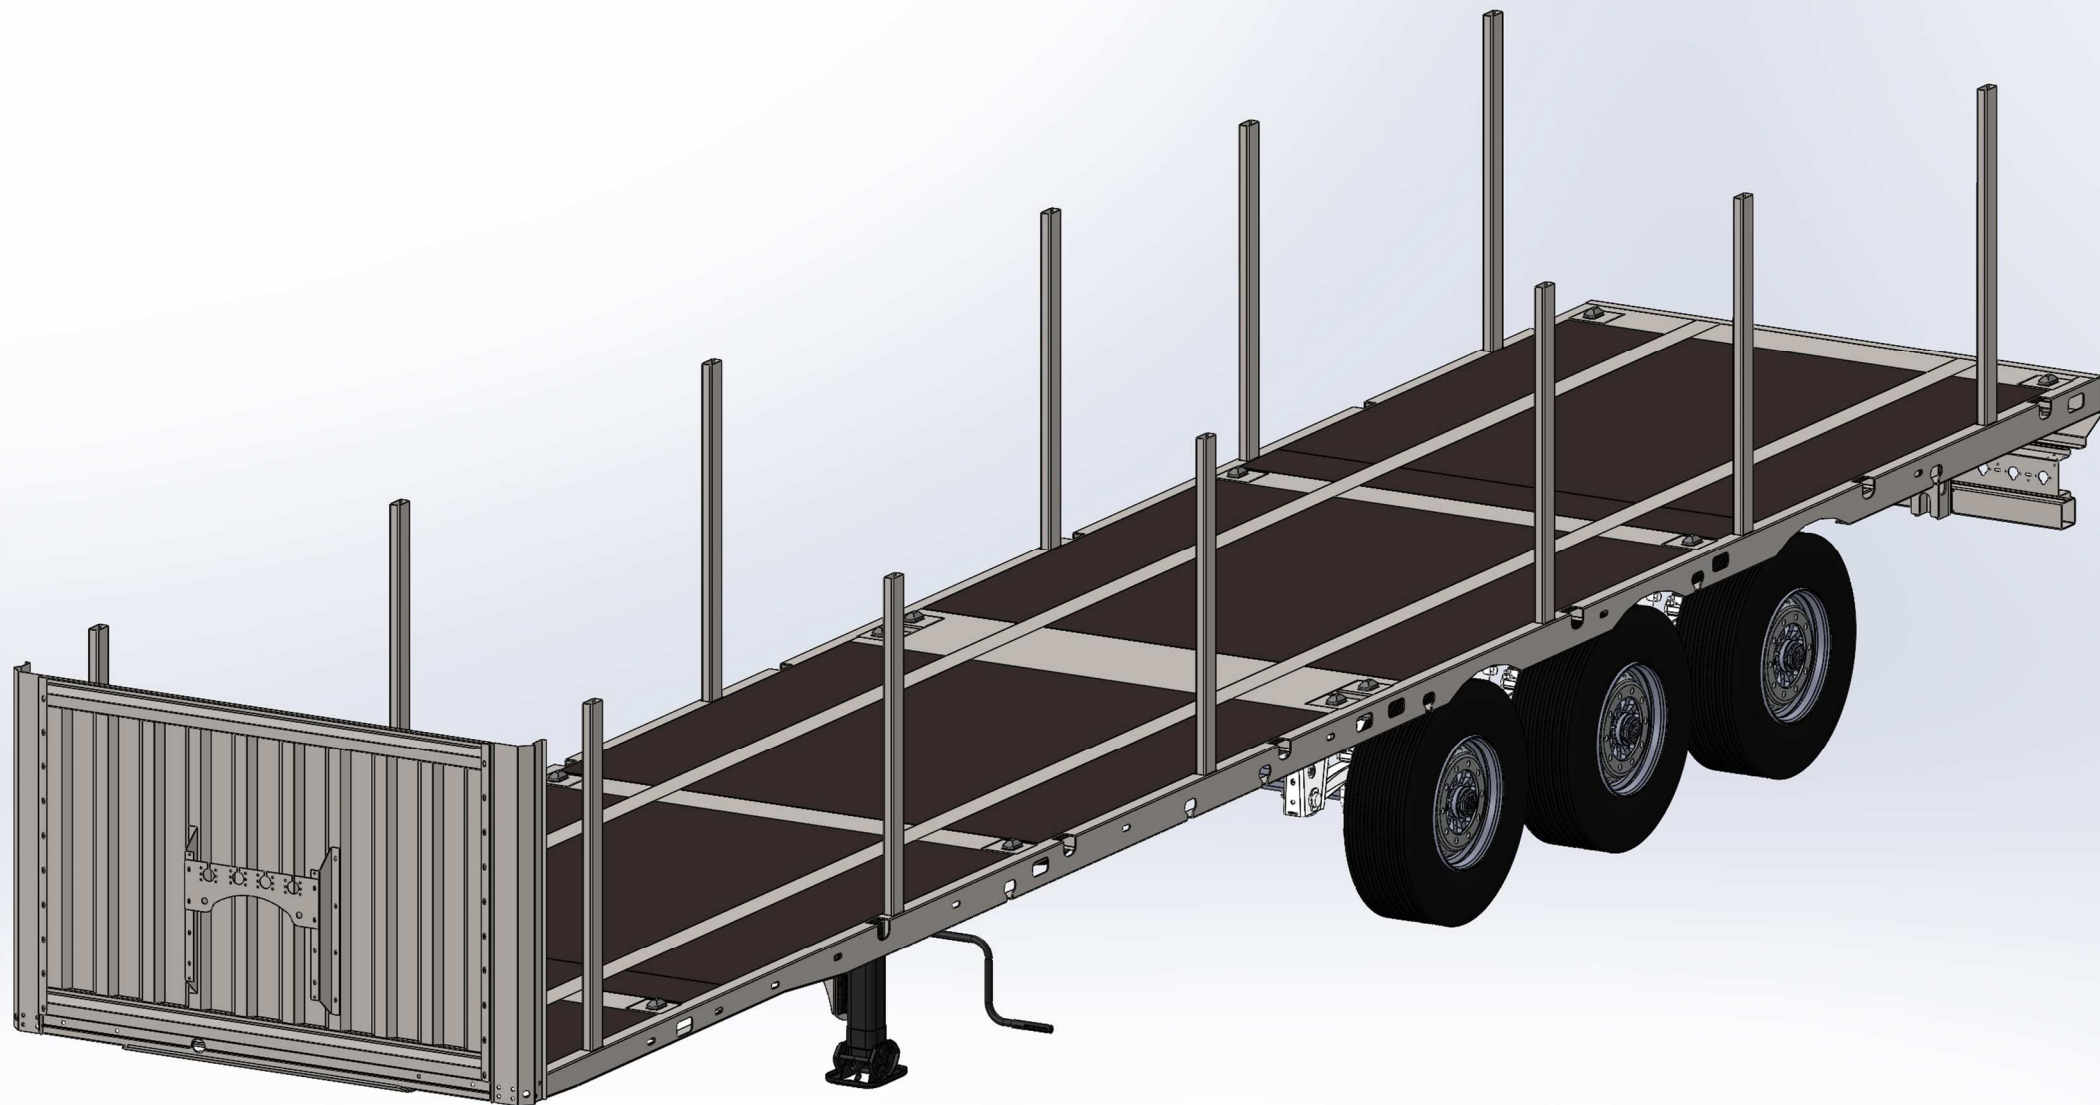

MEGA
TRAILERS

Platform semi-trailer 3 axle / POZ-W3M/13600 (FW:1350, KL:1500, S-950 mm)

OZGUL[®]

MEGA
TRAILERS

Platform semi-trailer 3 axle / POZ-W3M/13600 (FW:1350, KL:1500, S-950 mm)

OZGUL[®]

MEGA
TRAILERS

Platform semi-trailer 3 axle / POZ-W3M/13600 (FW:1350, KL:1500, S-950 mm)

OZGUL[®]

MEGA
TRAILERS

Platform semi-trailer 3 axle / POZ-W3M/13600 (FW:1350, KL:1500, S-950 mm)

OZGUL[®]

MEGA

TRAILERS

Platform semi-trailer 3 axle / POZ-W3M/13600 (FW:1350, KL:1500, S-950 mm)

OZGUL®

Parça Adı :	MEGA TRAILER MDF 19,5 LASTİK PLATFORM	Format	A4	
Parça No : -	Stok Kodu : -			