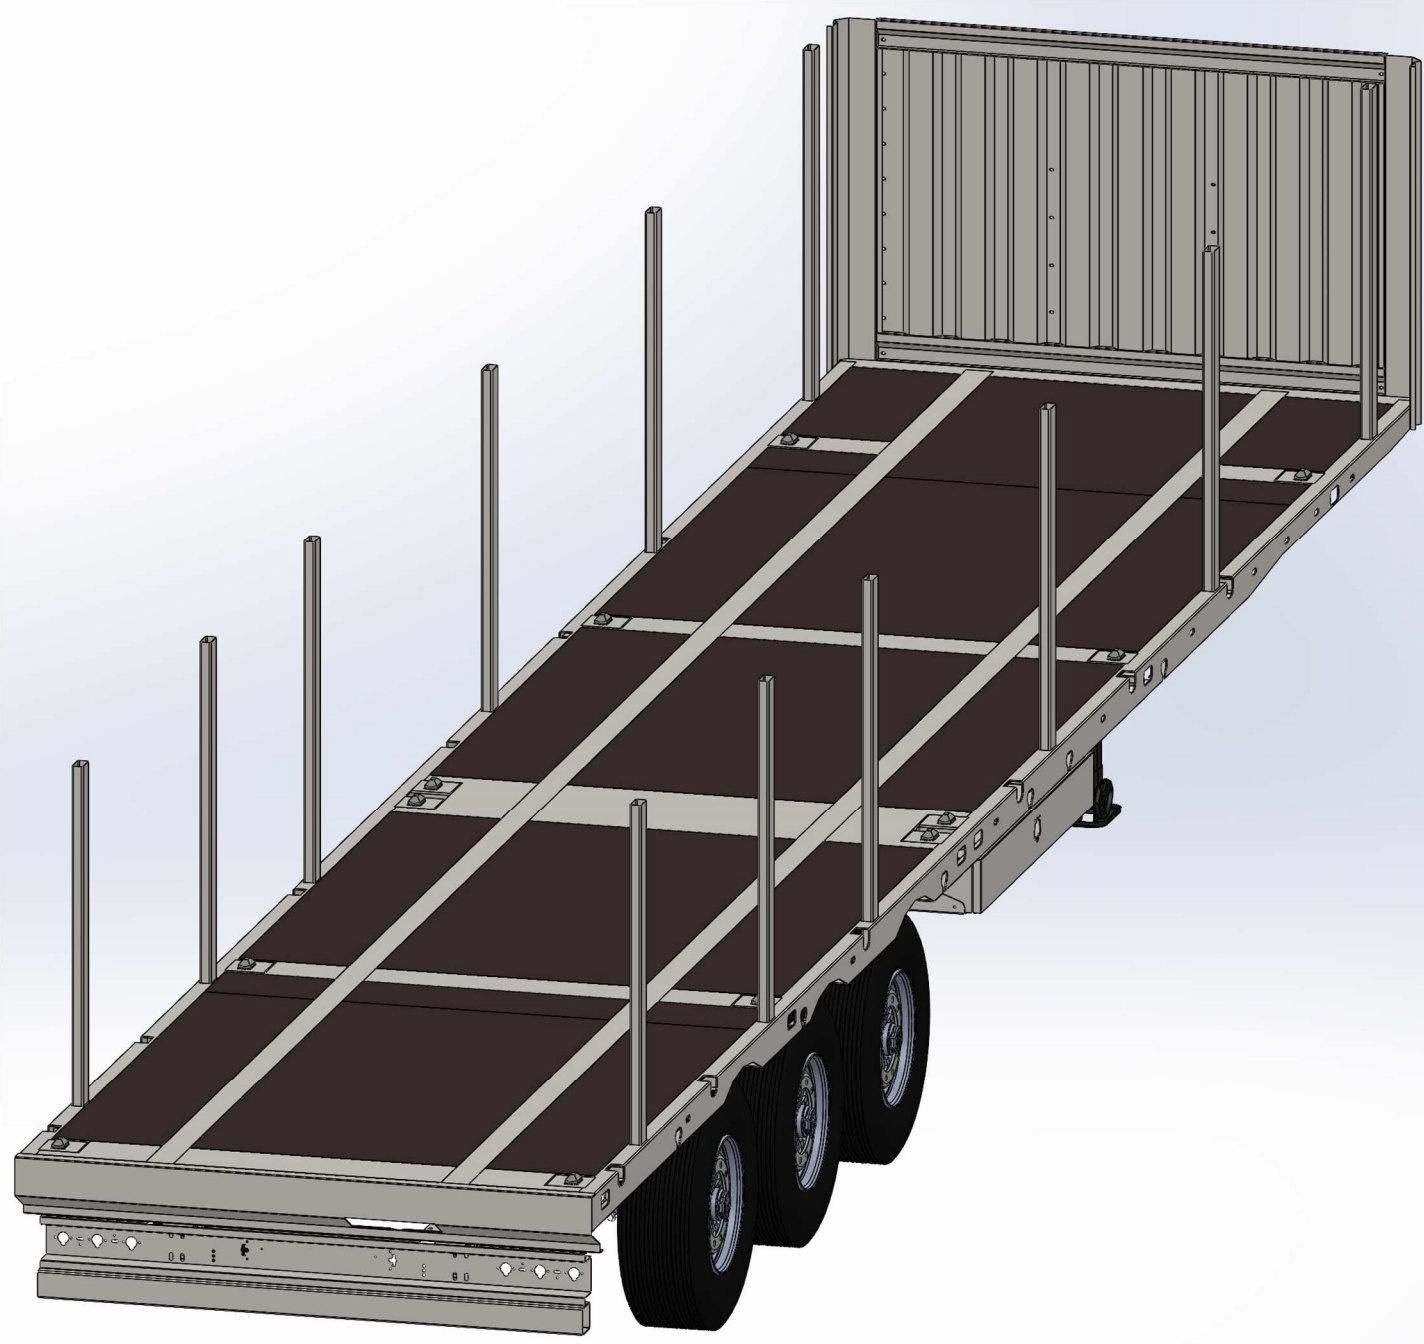

MEGA
TRAILERS

Platform semi-trailer 3 axle / POZ-W3M/13600 (FW:1350, KL:1500, S-950 mm)

OZGUL[®]

MEGA
TRAILERS

Platform semi-trailer 3 axle / POZ-W3M/13600 (FW:1350, KL:1500, S-950 mm)

OZGUL[®]

MEGA
TRAILERS

Platform semi-trailer 3 axle / POZ-W3M/13600 (FW:1350, KL:1500, S-950 mm)

OZGUL[®]

MEGA
TRAILERS

Platform semi-trailer 3 axle / POZ-W3M/13600 (FW:1350, KL:1500, S-950 mm)

OZGUL[®]

MEGA

TRAILERS

Platform semi-trailer 3 axle / POZ-W3M/13600 (FW:1350, KL:1500, S-950 mm)

OZGUL®

Parça Adı :	MEGA TRAILER MDF 19,5 LASTİK PLATFORM	Format	A4	
Parça No : -	Stok Kodu : -			