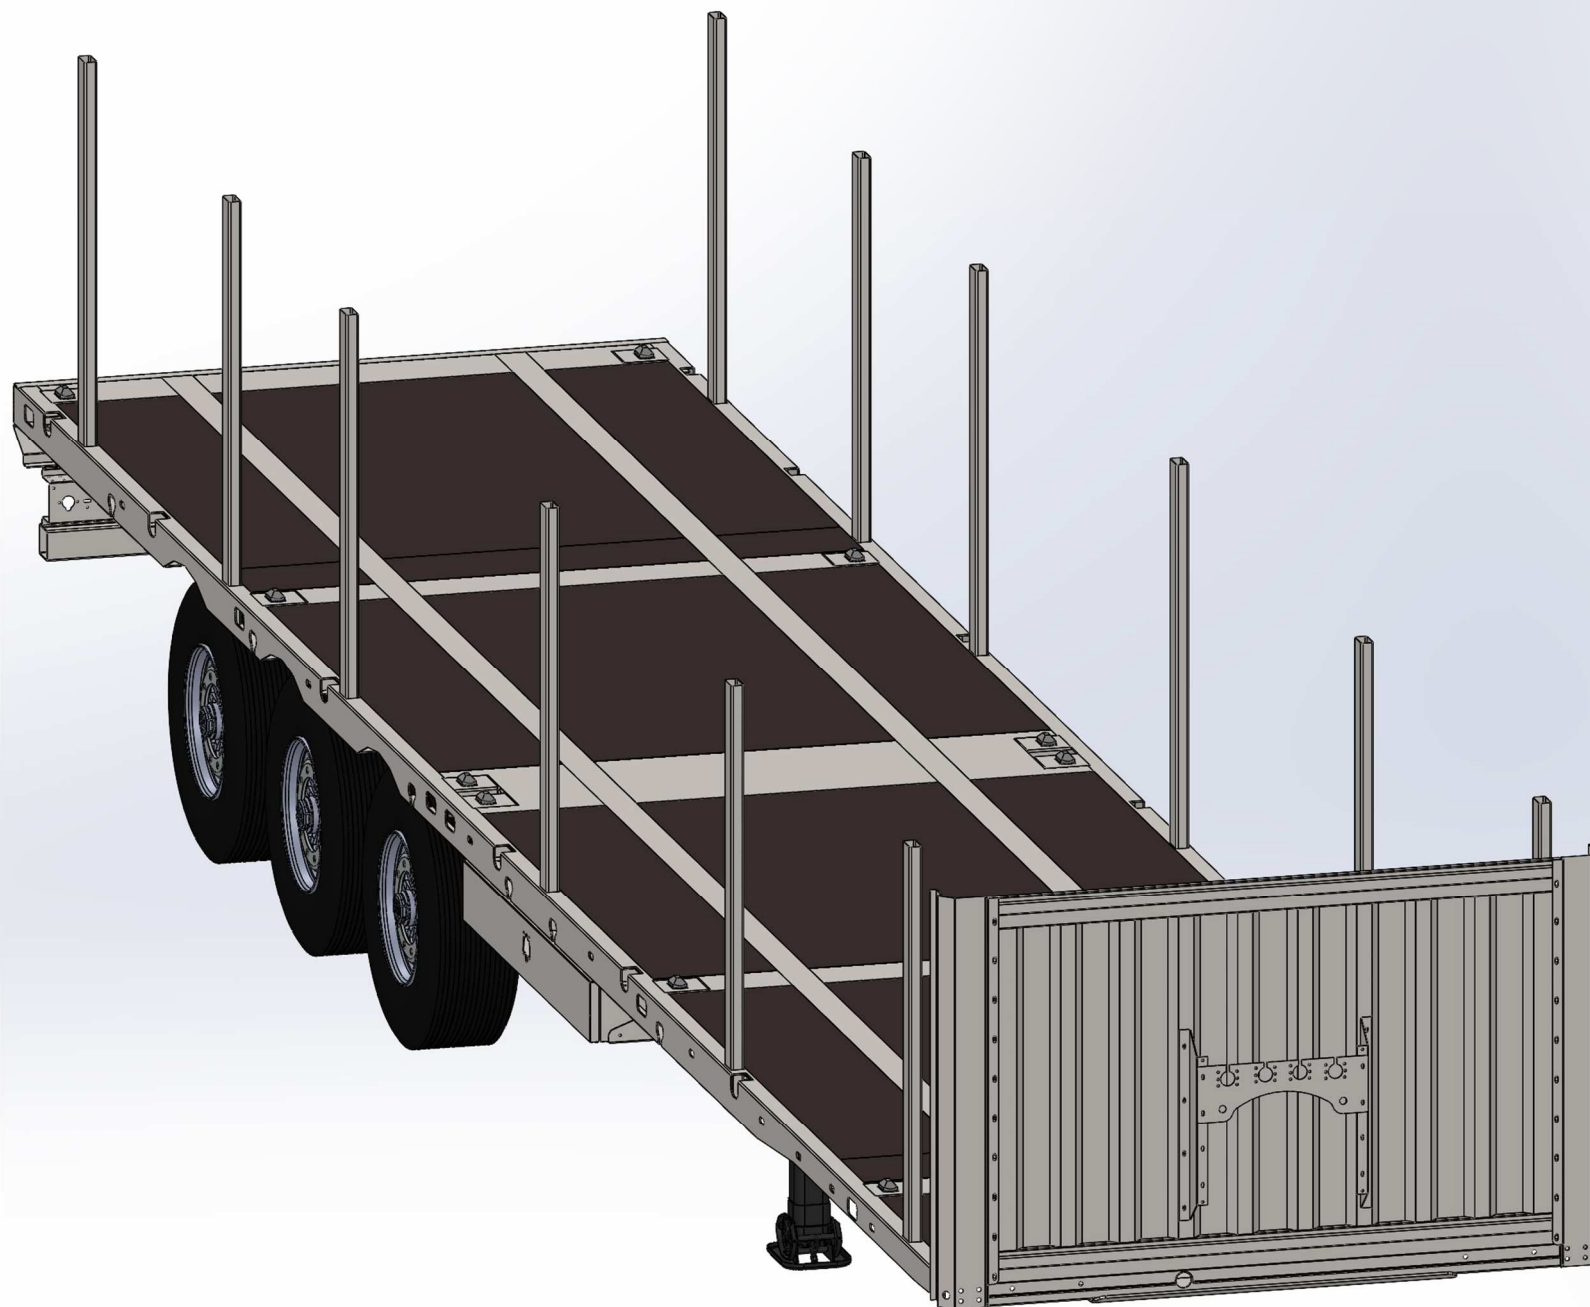

MEGA
TRAILERS

Platform semi-trailer 3 axle / POZ-W3M/13600 (FW:1350, KL:1500, S-950 mm)

OZGUL[®]

MEGA
TRAILERS

Platform semi-trailer 3 axle / POZ-W3M/13600 (FW:1350, KL:1500, S-950 mm)

OZGUL[®]

MEGA
TRAILERS

Platform semi-trailer 3 axle / POZ-W3M/13600 (FW:1350, KL:1500, S-950 mm)

OZGUL[®]

MEGA
TRAILERS

Platform semi-trailer 3 axle / POZ-W3M/13600 (FW:1350, KL:1500, S-950 mm)

OZGUL[®]

MEGA

TRAILERS

Platform semi-trailer 3 axle / POZ-W3M/13600 (FW:1350, KL:1500, S-950 mm)

OZGUL®

Parça Adı :	MEGA TRAILER MDF 19,5 LASTİK PLATFORM	Format	A4	
Parça No : -	Stok Kodu : -			